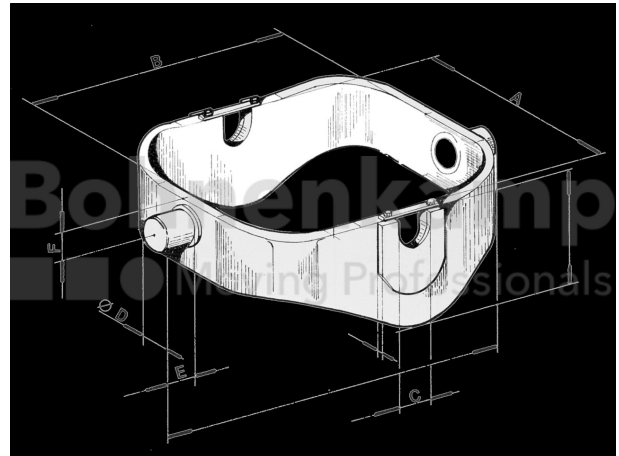

FAHRZEUGBAUSYSTEME

Warengruppe	Fahrzeugbausysteme
Artikelnummer	44006117

Technische Informationen

Marke	Interpump
Maß A [mm]	100
Maß C [mm]	115
Maß D [mm]	25
Maß E [mm]	25
Maß F [mm]	22,5
Maß G [mm]	22
Maß H [mm]	55
Nettogewicht [kg] (gültig)	2,12