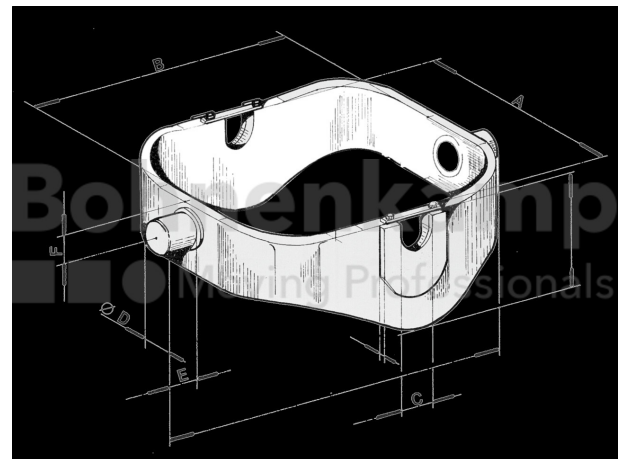

## FAHRZEUGBAUSYSTEME

Warengruppe	Fahrzeugbausysteme
Artikelnummer	44006117

## Technische Informationen

Marke	Interpump
Maß A [mm]	100
Maß C [mm]	115
Maß D [mm]	25
Maß E [mm]	25
Maß F [mm]	22,5
Maß G [mm]	22
Maß H [mm]	55
Nettogewicht [kg] (gültig)	2,12