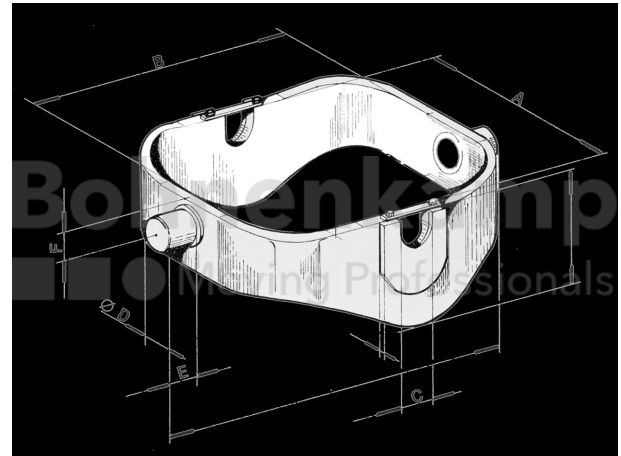

## FAHRZEUGBAUSYSTEME

Warengruppe	Fahrzeugbausysteme
Artikelnummer	44006117

## Technische Informationen

Marke	Interpump
Maß A [mm]	100
Maß C [mm]	115
Maß D [mm]	25
Maß E [mm]	25
Maß F [mm]	22,5
Maß G [mm]	22
Maß H [mm]	55
Nettogewicht [kg] (gültig)	2,12