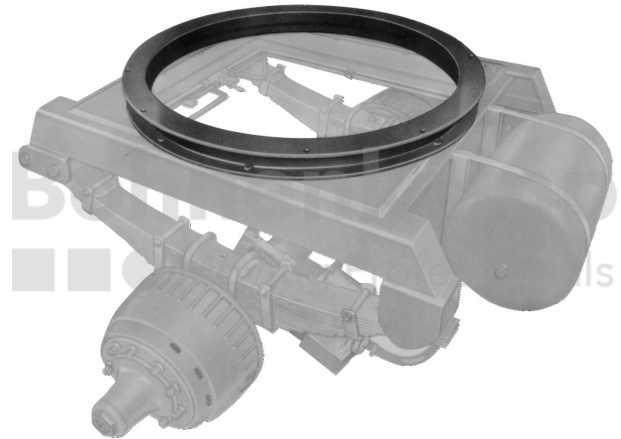

FAHRZEUGBAUSYSTEME

Warengruppe	Fahrzeugbausysteme
Artikelnummer	44400700
Ausführung Kugellenkranz	Ungebohrt
Axiallast [kg]	3.500
Geschwindigkeit [km/h]	Up to 25 km/h

Technische Informationen

Marke	Jost
Innendurchmesser [mm]	942
Innendurchmesser 2 [mm]	942
Außendurchmesser [mm]	1.050
Außendurchmesser 2 [mm]	992
Höhe [mm]	45
Profil Kugellenkranz	Z-Profil
Farbe	Schwarz
Nettogewicht [kg] (gültig)	34,00